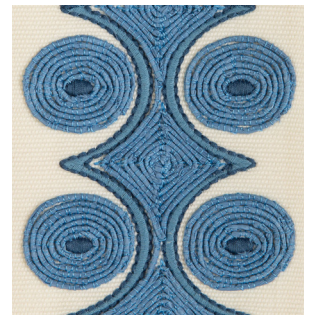

Est. 1836

HOLLAND & SHERRY

INTERIORS

EMBTRO56
Sun

EMBTRO57
Beige

EMBTRO58
Blue

EMBTRO59
Salvia

EMBTRO60
Chocolat

EMBTRO61
Lavender

ADORNED TRIM COLLECTION || MINIRAPHIA

Width / Base Material:
3.5" / Melange Wool Tape

Sold in 4 yd (3.66 m) length units
Min. order is 4 yds (1 unit)