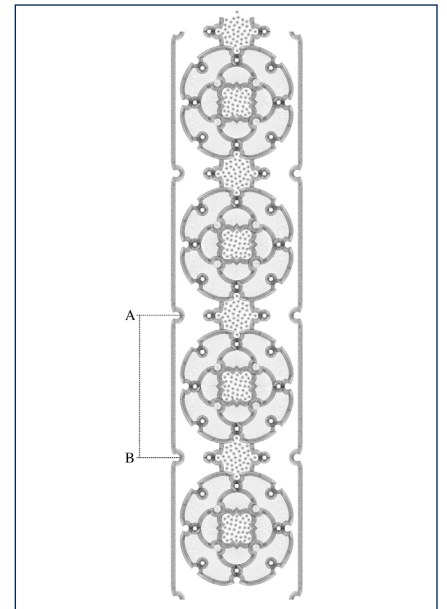

Est. 1836

HOLLAND & SHERRY

INTERIORS

CUSTOM EMBROIDERY II MINI LEONARDO ° DEO30

Width:
5" (12.5 cm)

Repeat from A to B:
5 3/8" (13.75 cm)

Note:
